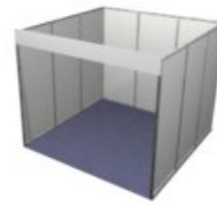

**SKU:** 42044  
**Dimension** 2 x 4 x 25  
s cm  
Color white

**EXHIBITION BOOTH 4X1, INLINE  
BOOTH - WHITE**

**SKU:** 42032  
**Dimension** 1 x 4 x 25  
s cm  
Color white

**EXHIBITION BOOTH 4X1, FRONT  
BOOTH - WHITE**

**SKU:** 42704  
**Dimension** 1 x 4 x 25  
s cm  
Color white

**EXHIBITION BOOTH 4X1,  
CORNER BOOTH - WHITE**

**SKU:** 42043  
**Dimension** 1 x 4 x 25  
s cm  
Color white

**EXHIBITION BOOTH 3X3, INLINE  
BOOTH - WHITE**